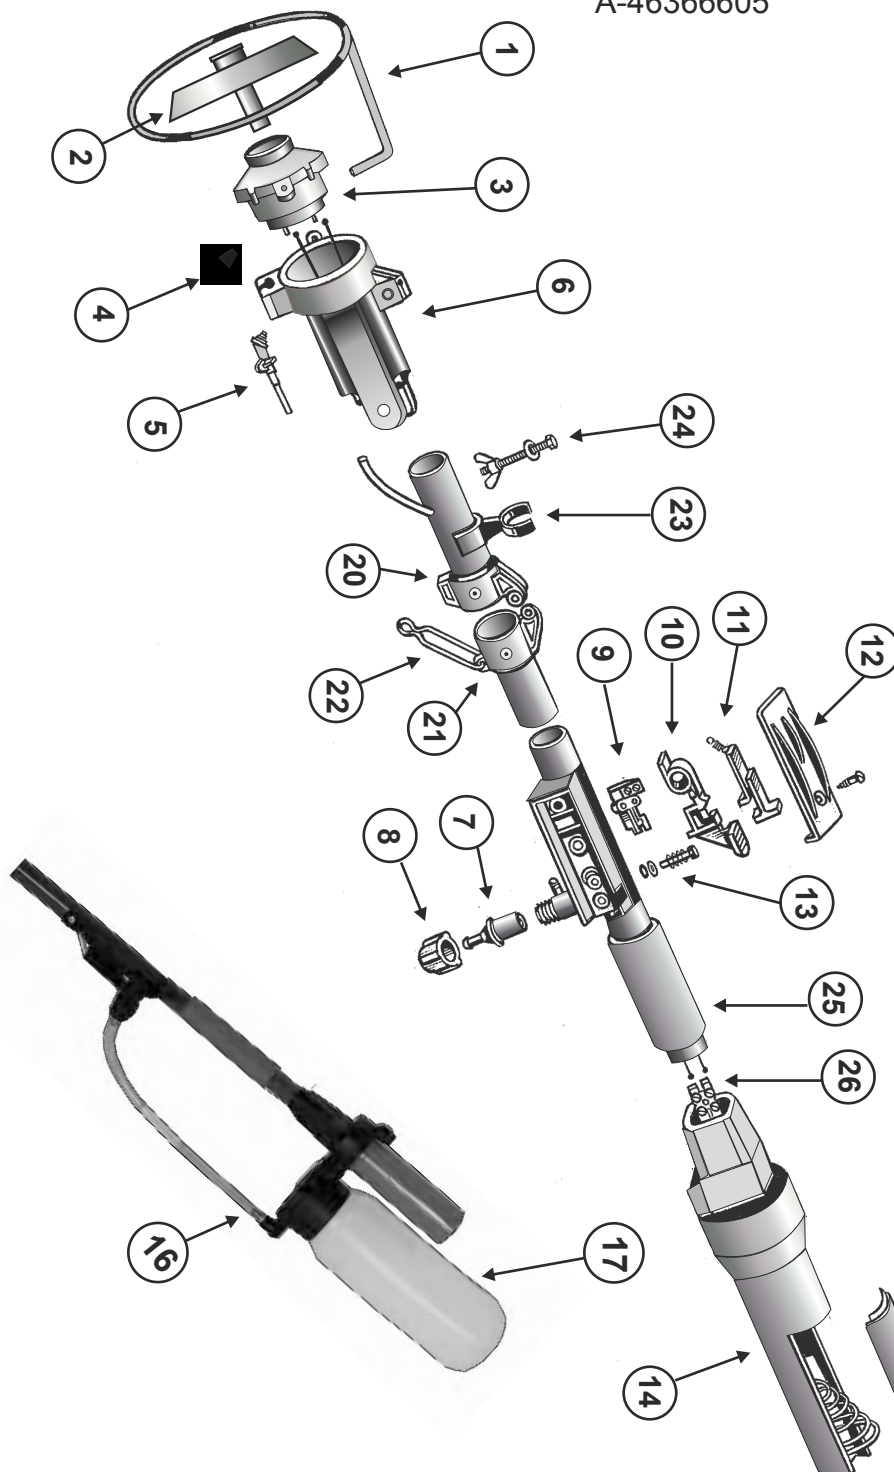

Εφαρμογές Ζιζανιοκτόνων

MICRO PUR

Δοχείο 1 Λίτρο

Patentado

 **LefasAgri**

CE

A-46366605

DESPIECE

- 1 - Aro protector
- 2 - Difusor
- 3 - Cabezal motor
- 4 - Boquilla
- 5 - Tubo porta-boquilla
- 6 - Pieza sujeta-motor
- 7 - Válvula
- 8 - Tuerca de la válvula
- 9 - Interruptor
- 10 - Palanca – Pulsador
- 11 - Seguro – palanca
- 12 - Tapa del interruptor
- 13 - Embolo – Grifo
- 14 - Porta-pilas
- 15 - Tapa del porta-pilas
- 16 - Pieza portadepósito 1 litro
- 17 - Depósito 1 litro
- 20 - Bisagra superior
- 21 - Bisagra inferior
- 22 - Clip bisagra
- 23 - Soporte para plegado
- 24 - Tornillo palomilla
- 25 - Tubo de aluminio
- 26 - Regleta de empalme

Para quitar tapa, apretar botón
y empujar hacia arriba.