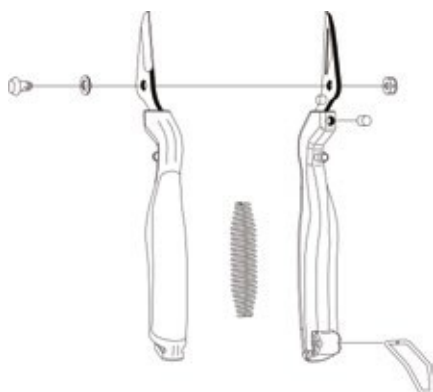

B³ Ψαλίδι τρύγου μακρύ κυρτό

CODICE/CODE B3

LUNGHEZZA / LENGTH 19cm/7,5in

PESO/WEIGHT 90g/3,1oz

CODICE/CODE EAN

Ελαφρύ και εύχρηστο εργαλείο με μακρά, κωνική και κυρτή μετρίου μήκους λεπίδα από ανοξείδωτο ατσάλι. Είναι ειδικά σχεδιασμένο για τη συλλογή και τον καθαρισμό σταφυλιών με ευκολία. Είναι επίσης ιδιαίτερα κατάλληλο για την συγκομιδή φρούτων. Εργονομική λαβή δύο συστατικών: νάιλον και fiber glass με αντιολισθητικό καουτσούκ. Stop με αμορτισιέρ.

B⁴ Ψαλίδι τρύγου κοντό κυρτό

CODICE/CODE B4

LUNGHEZZA / LENGTH 16cm/6in

PESO/WEIGHT 80g/2,8oz

CODICE/CODE EAN

Ελαφρύ και εύχρηστο εργαλείο με κοντή, κωνική και κυρτή μικρού μήκους λεπίδα από ανοξείδωτο ατσάλι. Είναι ειδικά σχεδιασμένο για τη συλλογή και τον καθαρισμό τομάτας με ευκολία. Είναι επίσης ιδιαίτερα κατάλληλο για την συγκομιδή φρούτων. Εργονομική λαβή δύο συστατικών: νάιλον και fiber glass με αντιολισθητικό καουτσούκ. Stop με αμορτισιέρ.